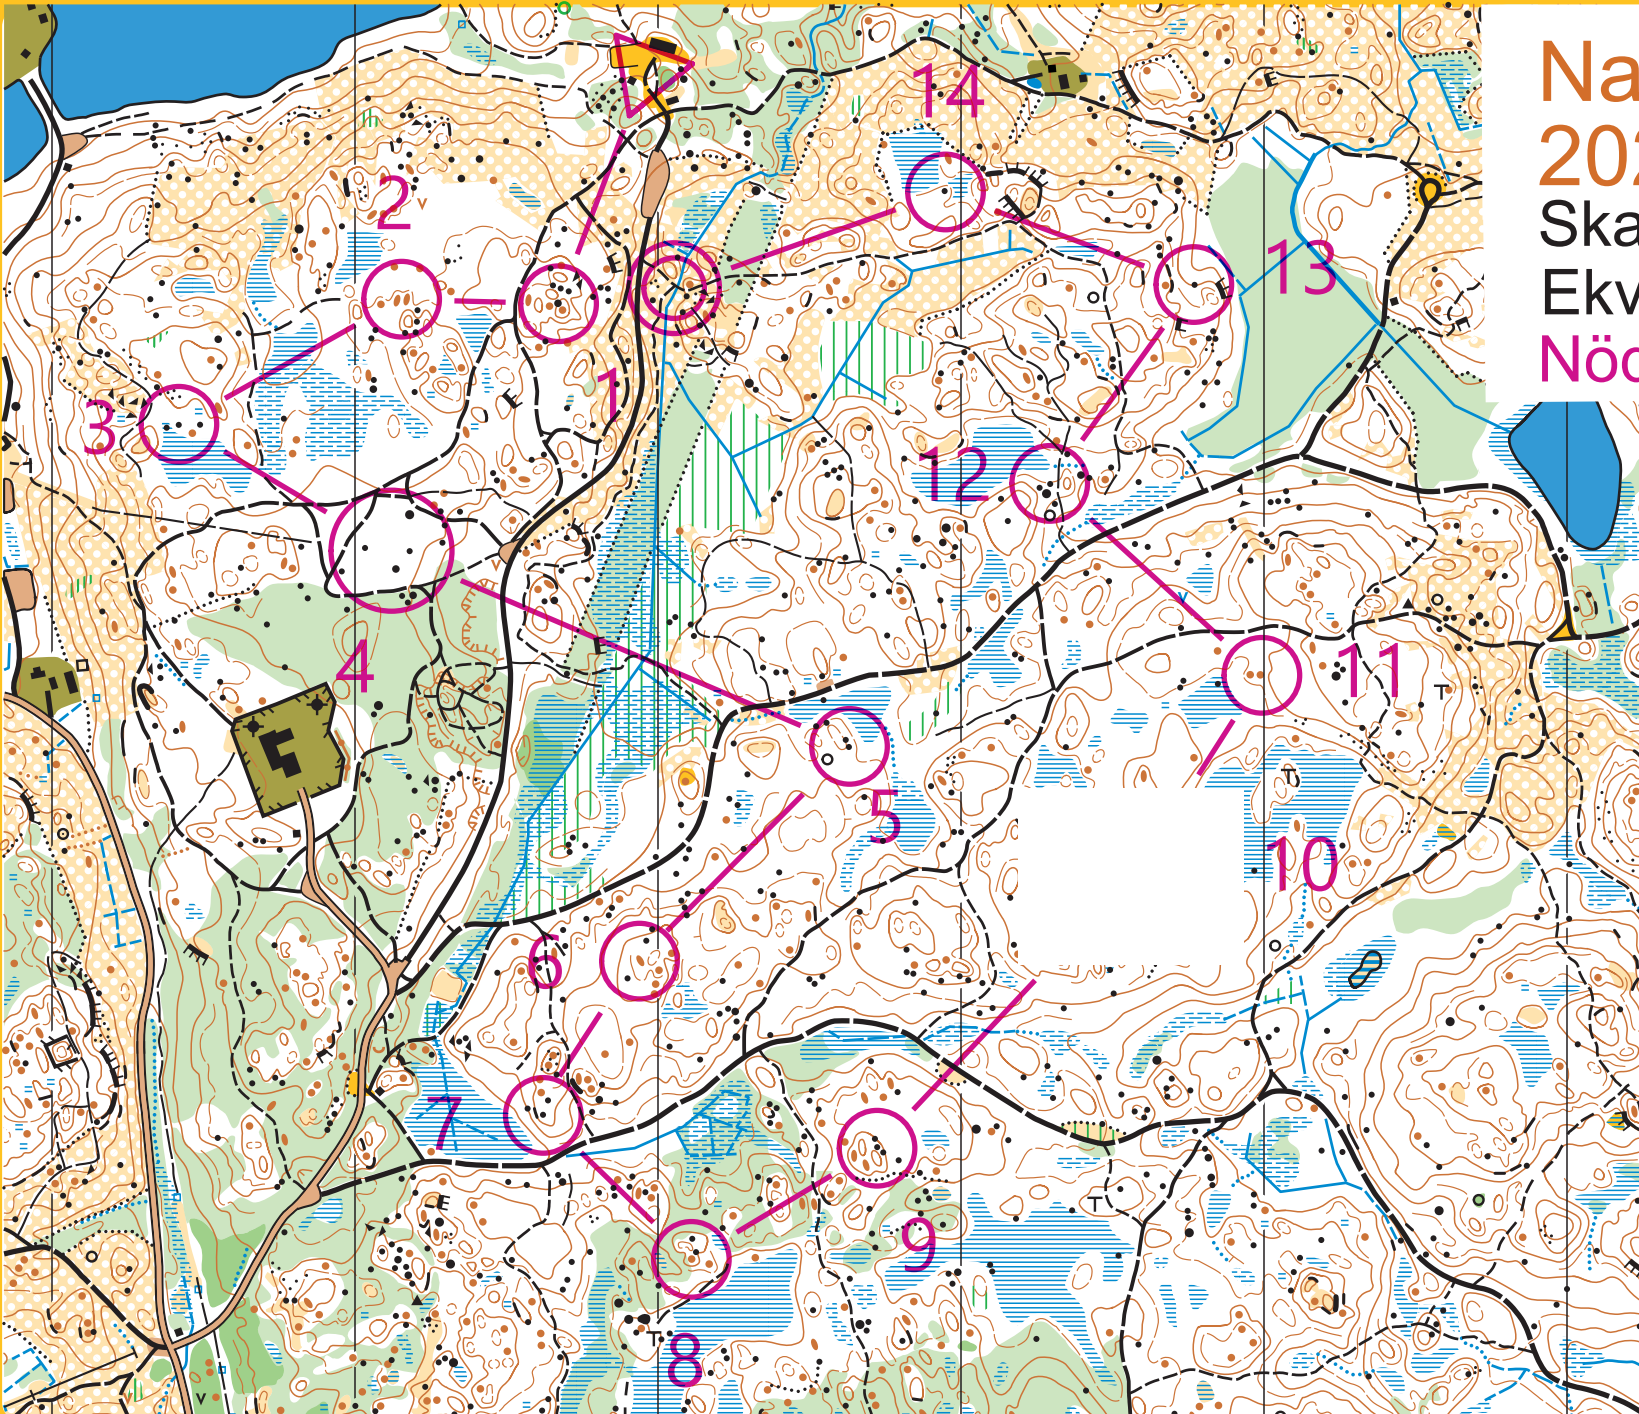

Nalle-Nassen

2021-10-13

Skala 1:7500

Ekv. 5m

Nödnr:0705628439

MIN 646 Nalle-Nassen				
B1		4,0 km		
▷		◇		⊥
1	31	▲		⊙
2	48	● ●		⊖
3	32		▲	⊙
4	35	▲		⊙
5	36	↘	▲	⊙
6	37	●		⊙
7	39	↓	▲	⊙
8	50	←	●	⊙
9	40		▲	⊙
10	41	≡		⊥
11	42	→	●	⊙
12	52	↗	▲	⊙
13	43	↖	▲	⊙
14	44	▲		⊙

○ < 290 m > ⊙